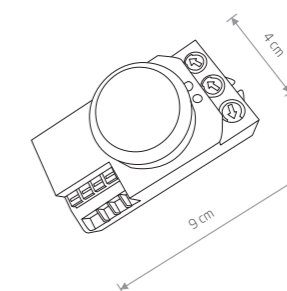

WATERPROOF CONNECTOR IP68

plastic PA

8845

IP68

WATERPROOF „Y” CONNECTOR IP68

plastic PA

8846

IP68