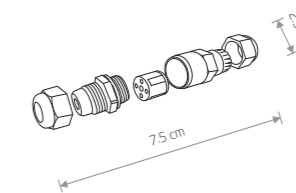

7502

Item No.	Power	Colour temp.	Leds	Luminous flux	Beam angle	Colour Rendering Index (CRI 2)	Input	Power factor	Lifetime
7500	11W LED	3000K	SMD2835	1700 lm	120°	≥80	~220-230 V, 50/60 Hz	>0,5	30000h
7501	16W LED	3000K	SMD2835	2300 lm	120°	≥80	~220-230 V, 50/60 Hz	>0,5	30000h
7502	22W LED	3000K	SMD2835	3200 lm	120°	≥80	~220-230 V, 50/60 Hz	>0,5	30000h