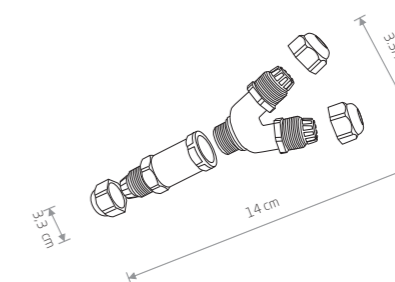

WATERPROOF „Y” CONNECTOR IP68

plastic PA

8846

IP68