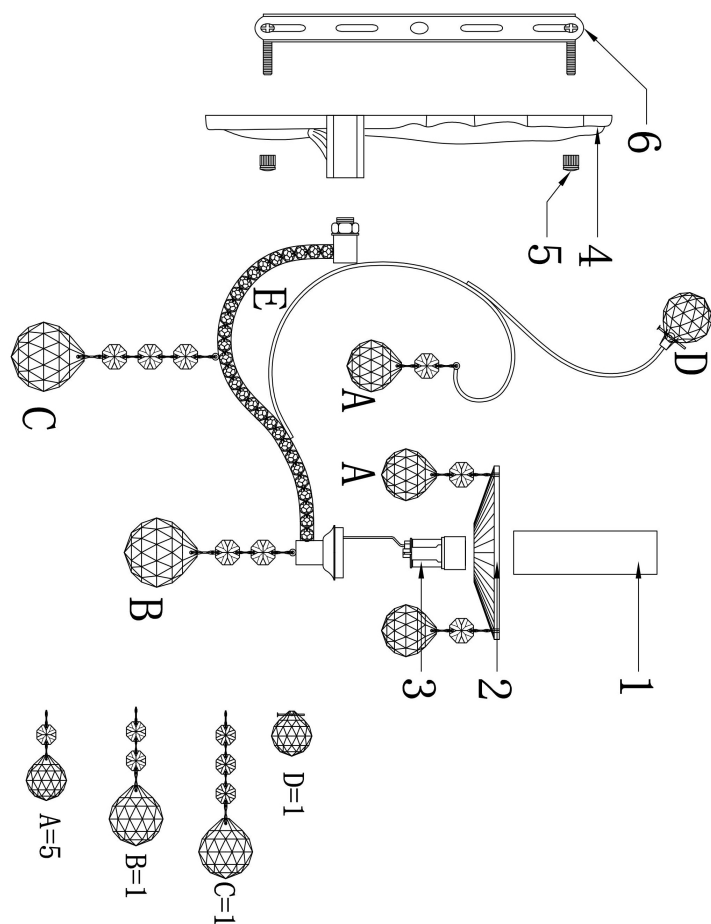

freya

Инструкция FR1130-WL-01-G

1xE14 40W

Модель: FR1130-WL-01-G

Коллекция: Crystal

Серия: Marlin

Настенный светильник