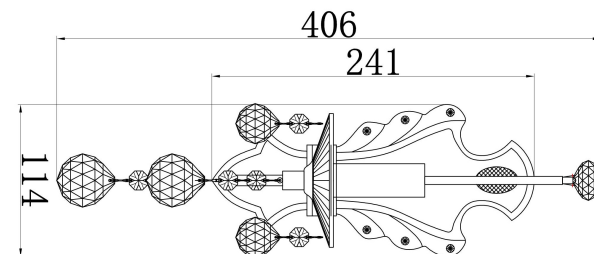

freya

Инструкция FR1130-WL-01-G

1xE14 40W

Модель: FR1130-WL-01-G

Коллекция: Crystal

Серия: Marlin

Настенный светильник