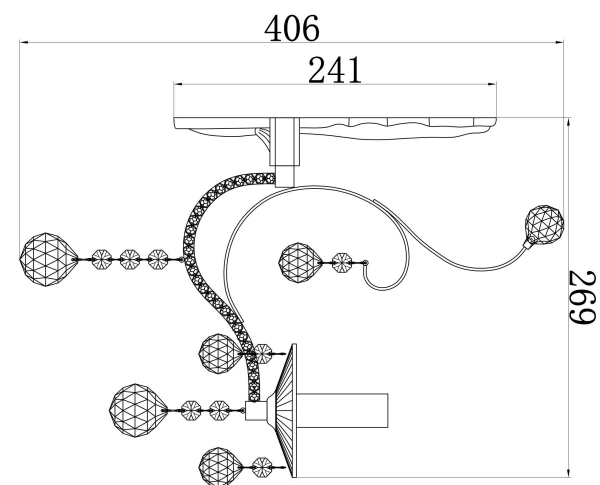

freya

Инструкция FR1130-WL-01-G

1xE14 40W

Модель: FR1130-WL-01-G

Коллекция: Crystal

Серия: Marlin

Настенный светильник