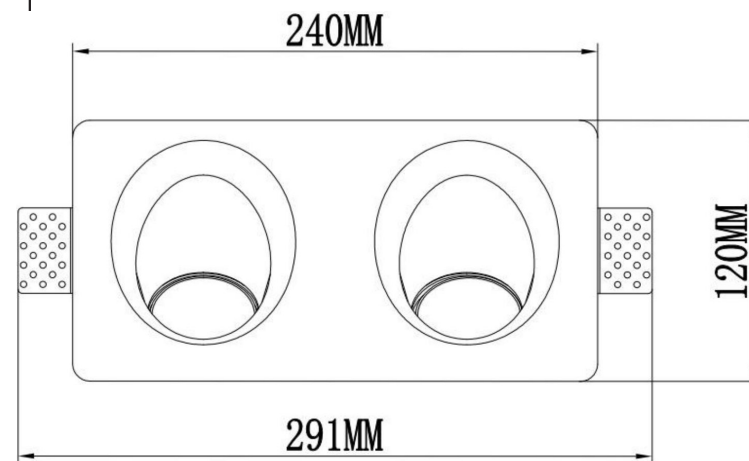

3 Cut-out: 251*128MM

7

4

8

6

9

10

1

11

2

2xGU10 10W

Модель: DL002-WW-02-W

Коллекция: Downlight

Gyps Modern
Встраиваемый светильник