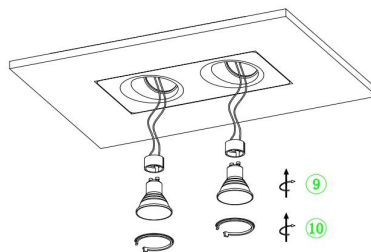

3 Cut-out: 251*128MM

7

4

8

6

9

10

1

11

2

2xGU10 10W

Модель: DL002-WW-02-W

Коллекция: Downlight

Gyps Modern
Встраиваемый светильник