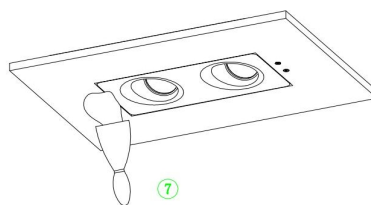

3 Cut-out: 251*128MM

7

4

8

6

9

10

1

11

2

2xGU10 10W

Модель: DL002-WW-02-W

Коллекция: Downlight

Gyps Modern
Встраиваемый светильник