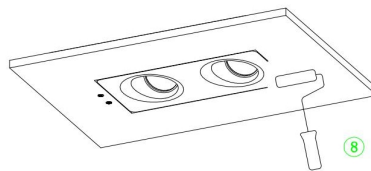

3 Cut-out: 251*128MM

7

4

8

6

9

10

1

11

2

2xGU10 10W

Модель: DL002-WW-02-W

Коллекция: Downlight

Gyps Modern
Встраиваемый светильник