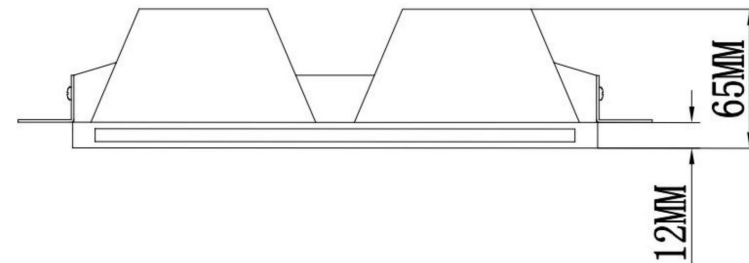

3 Cut-out: 251*128MM

7

4

8

6

9

10

1

11

2

2xGU10 10W

Модель: DL002-WW-02-W

Коллекция: Downlight

Gyps Modern
Встраиваемый светильник