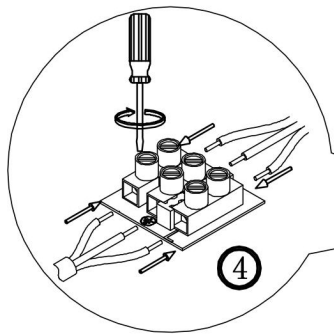

freya

Инструкция FR1007WL-01BS

1xE14 40W

Модель: FR1007WL-01BS
Коллекция: Crystal
Серия: Riverside
Настенный светильник