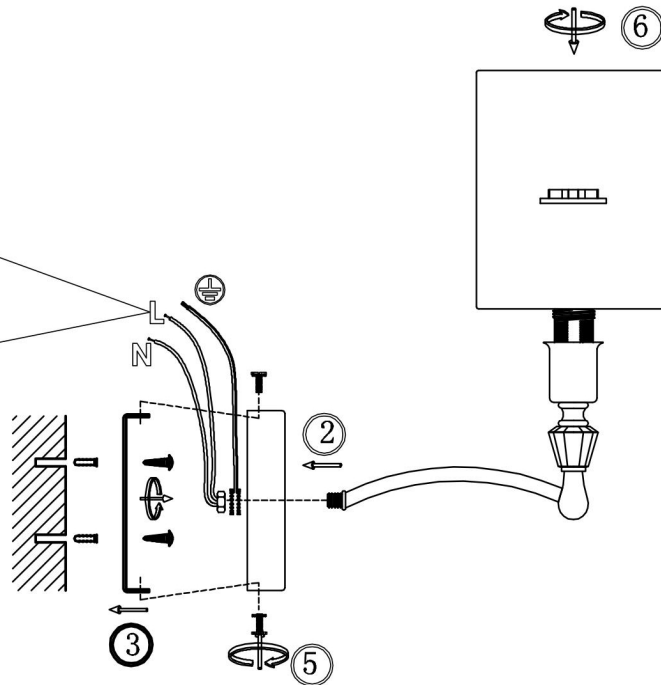

freya

Инструкция FR1007WL-01BS

1xE14 40W

Модель: FR1007WL-01BS
Коллекция: Crystal
Серия: Riverside
Настенный светильник