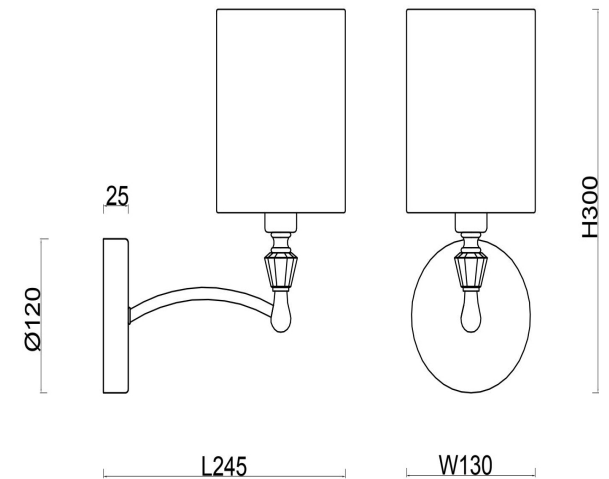

freya

Инструкция FR1007WL-01BS

1xE14 40W

Модель: FR1007WL-01BS
Коллекция: Crystal
Серия: Riverside
Настенный светильник