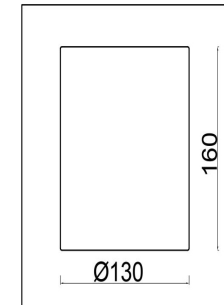

freya

Инструкция FR1007WL-01BS

1xE14 40W

Модель: FR1007WL-01BS
Коллекция: Crystal
Серия: Riverside
Настенный светильник