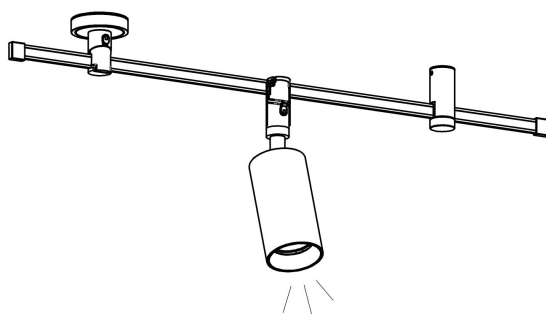

FIG-1

FIG-2

FIG-3

MAX 15W
1 100 Lumen

Модель: TR201-1-15W3K-M-B

Коллекция: Гибкая трековая

Focus Led
Трековый светильник