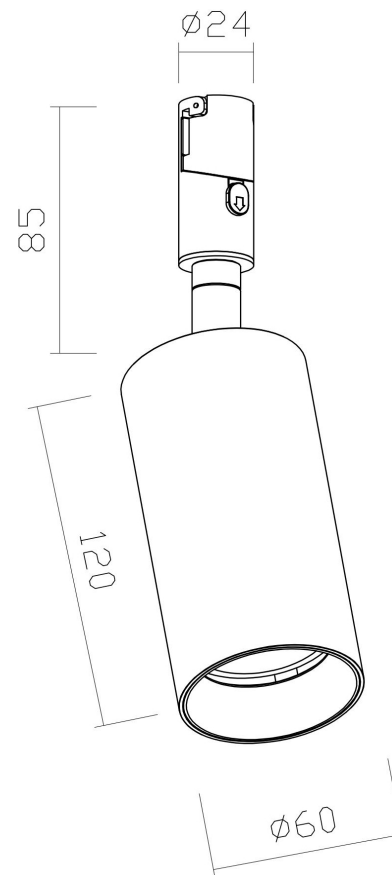

FIG-1

FIG-2

FIG-3

MAX 15W
1 100 Lumen

Модель: TR201-1-15W3K-M-B

Коллекция: Гибкая трековая

Focus Led
Трековый светильник