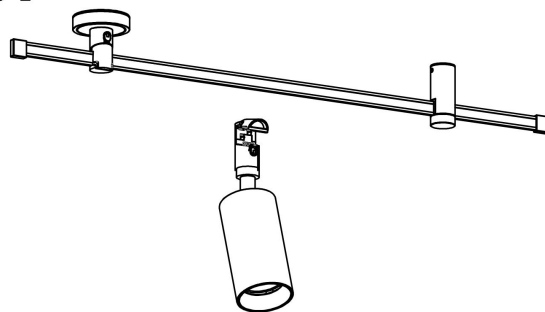

FIG-1

FIG-2

FIG-3

MAX 15W
1 100 Lumen

Модель: TR201-1-15W3K-M-B

Коллекция: Гибкая трековая

Focus Led
Трековый светильник