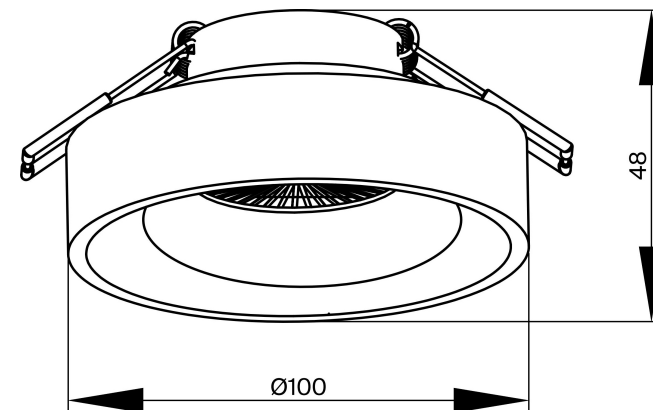

TO cut hole on the ceiling

MAX 11W
600 Lumen

Модель: DL035-2-L6B4K

Коллекция: Downlight

Planet
Встраиваемый светильник