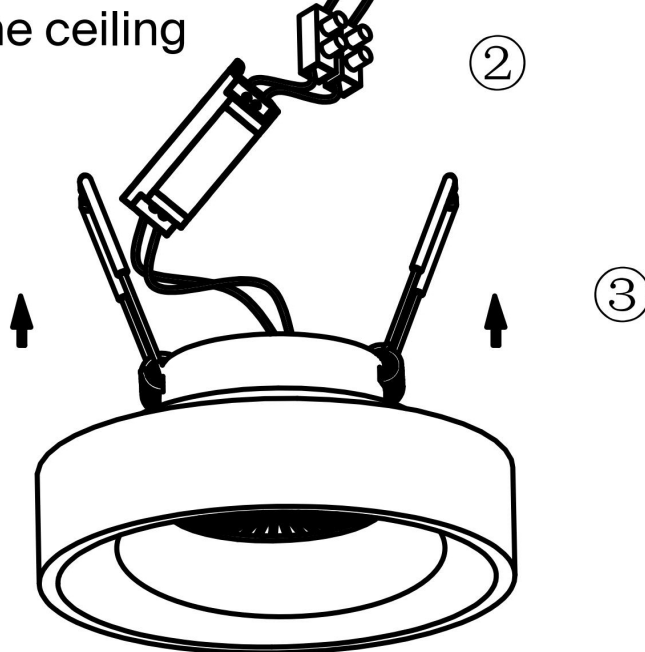

TO cut hole on the ceiling

MAX 11W
600 Lumen

Модель: DL035-2-L6B4K

Коллекция: Downlight

Planet
Встраиваемый светильник